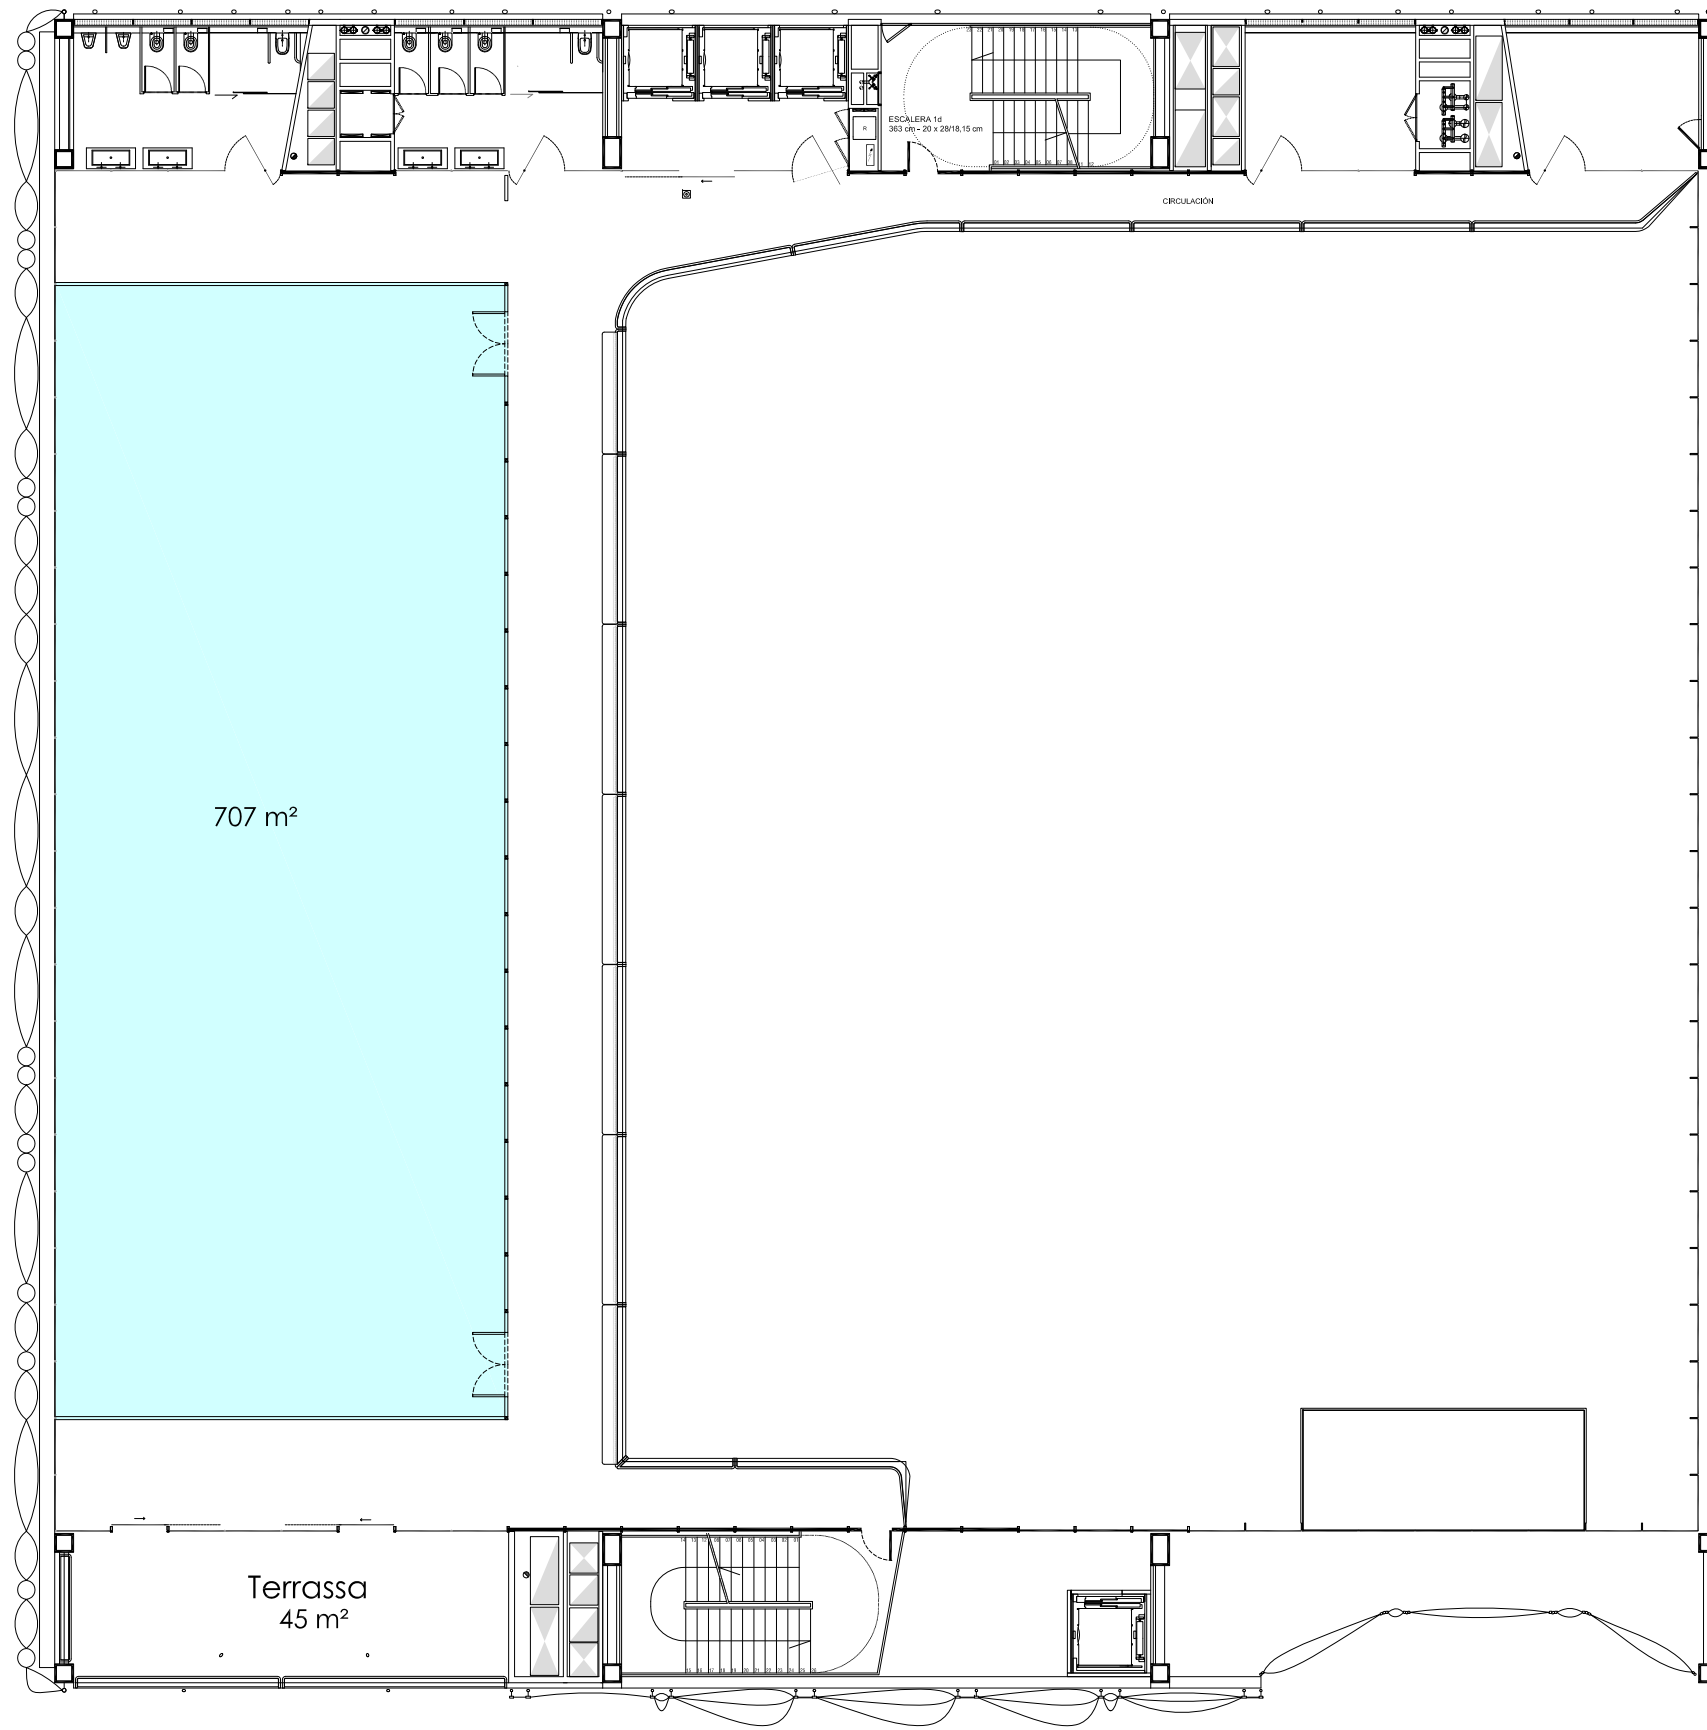

f:\media-tic\inmobiliari-comercial\2020-070 media-tic planta 0 altell.dwg

707 m²

Terrassa
45 m²

Carrer Sancho d'Avila

Carrer Roc Boronat

- ESPAIS DISPONIBLES
- ESPAIS RESERVATS
- ESPAIS OCUPATS