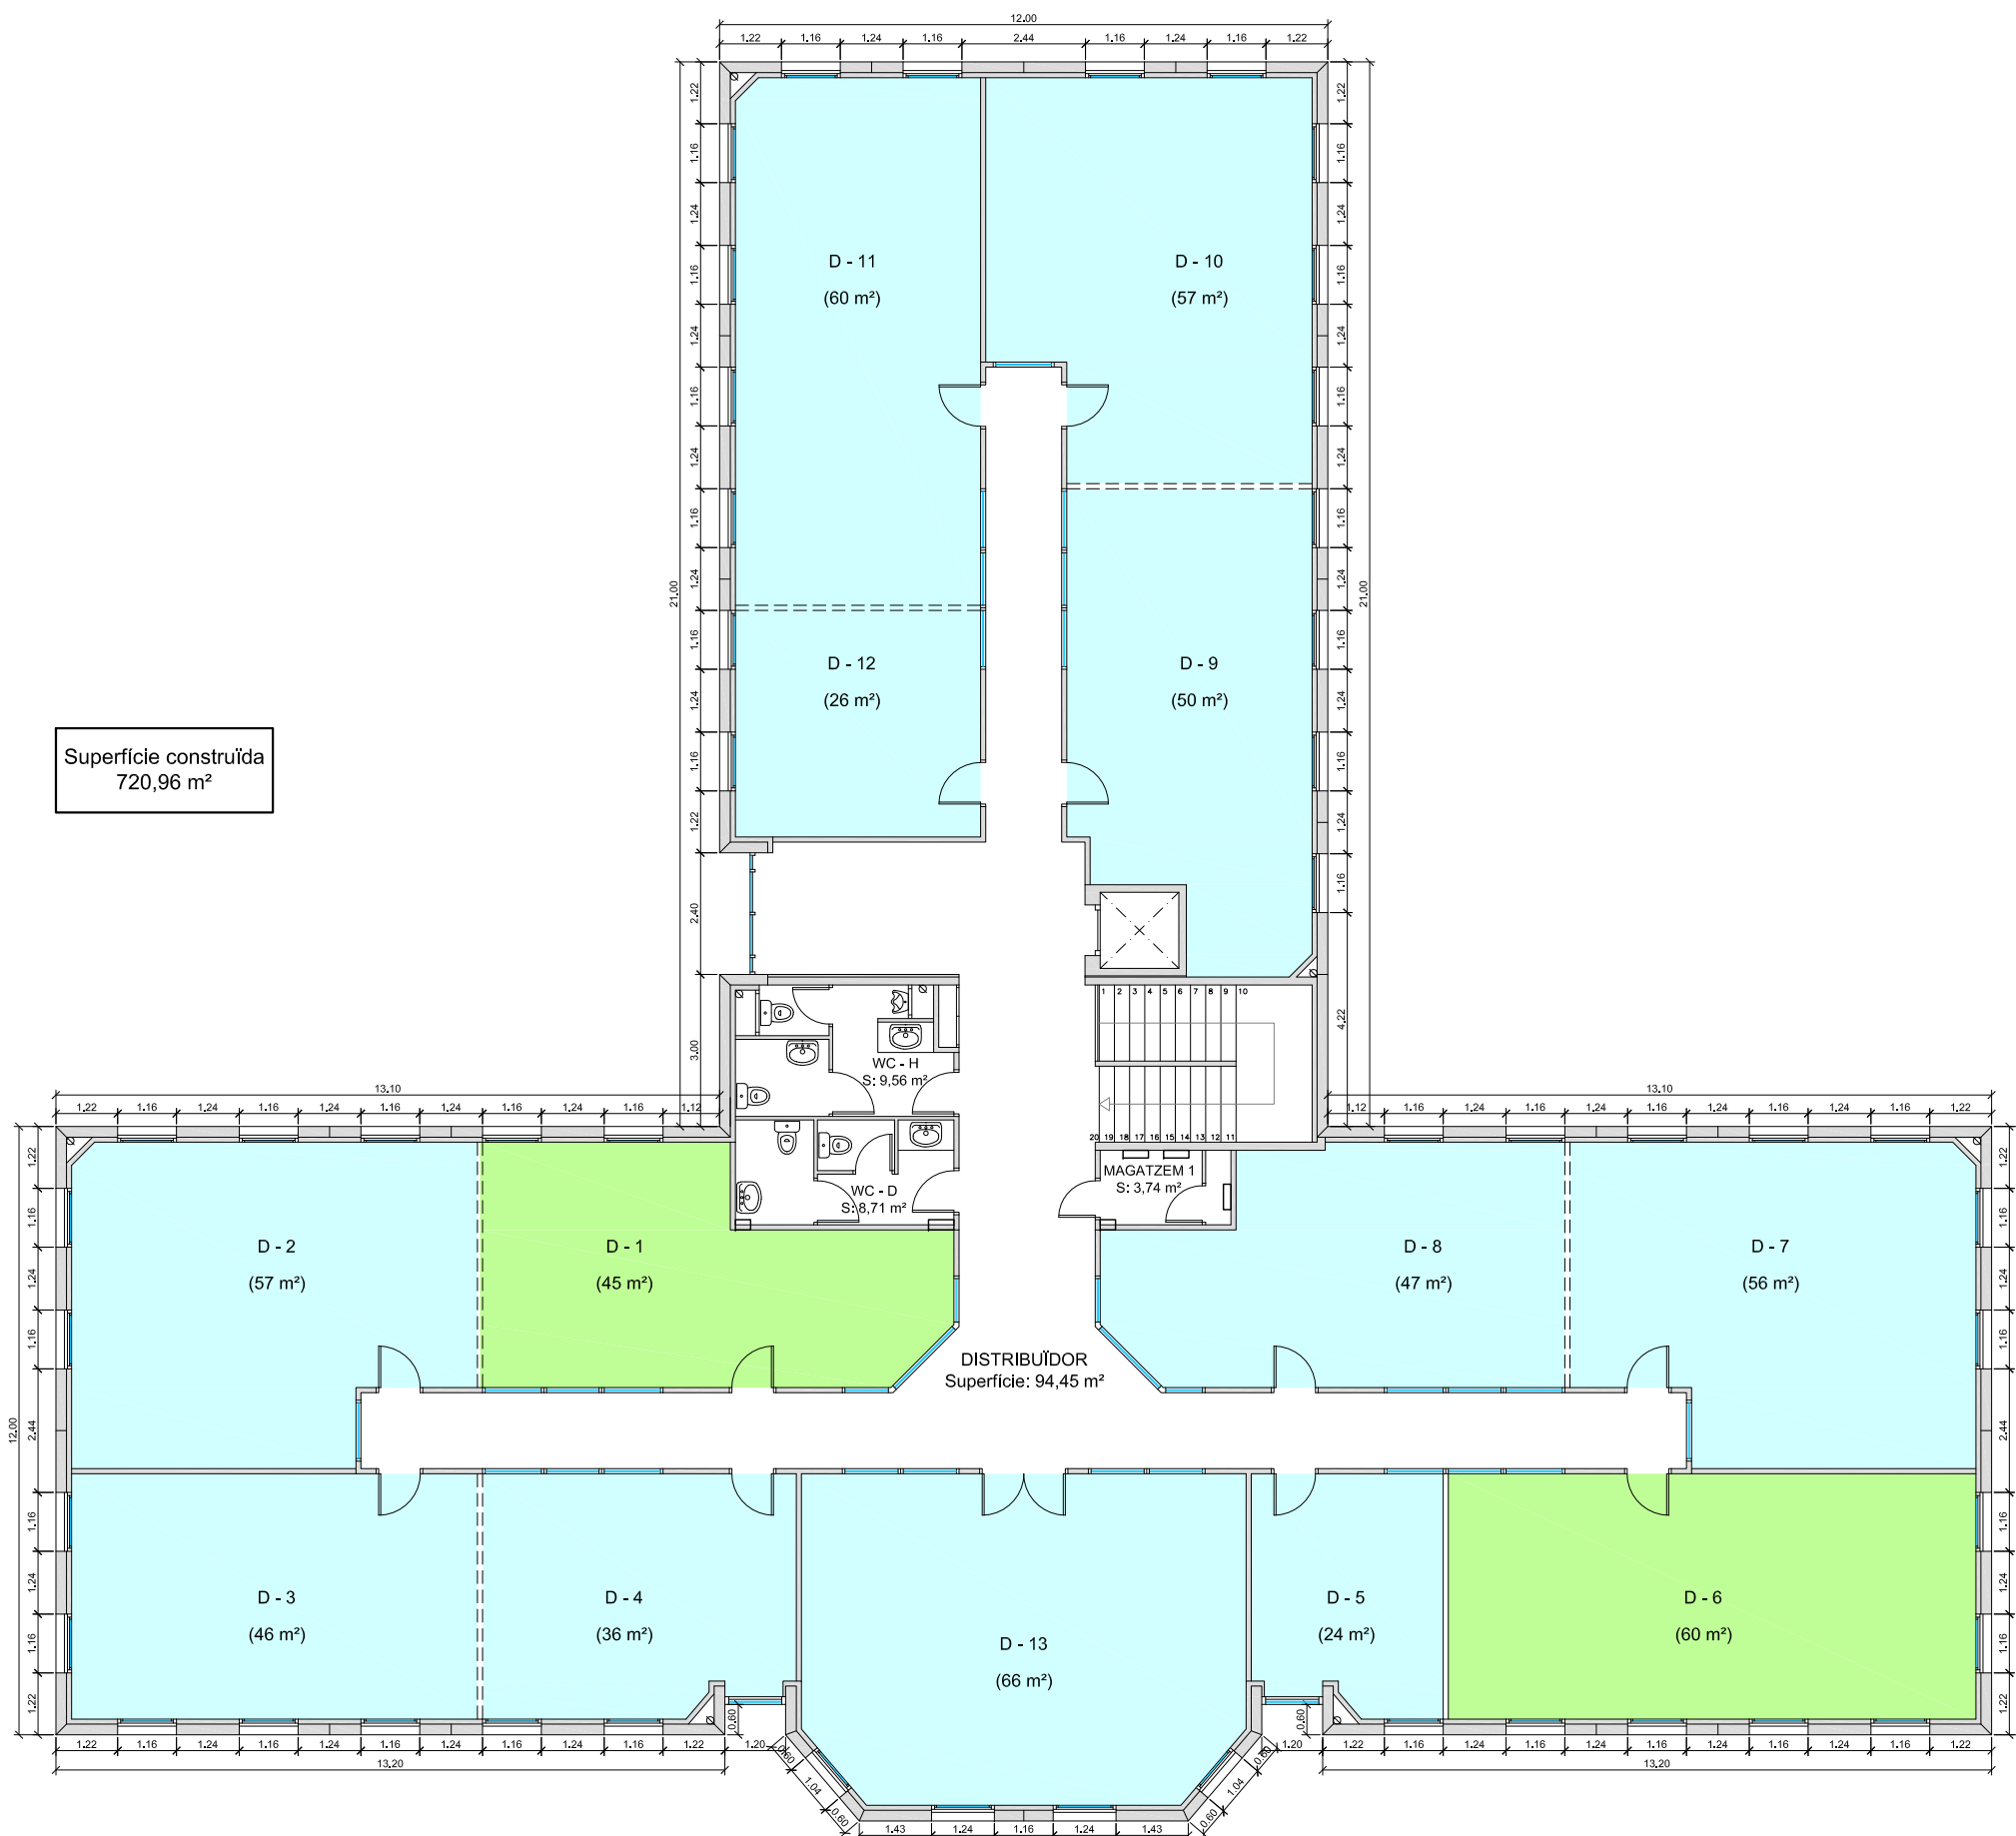

- ESPAIS DISPONIBLES
- ESPAIS RESERVATS
- ESPAIS OCUPATS

Superfície construïda  
720,96 m²

CARRER DE LA QUÍMICA

AVINGUDA LA FERRERIA