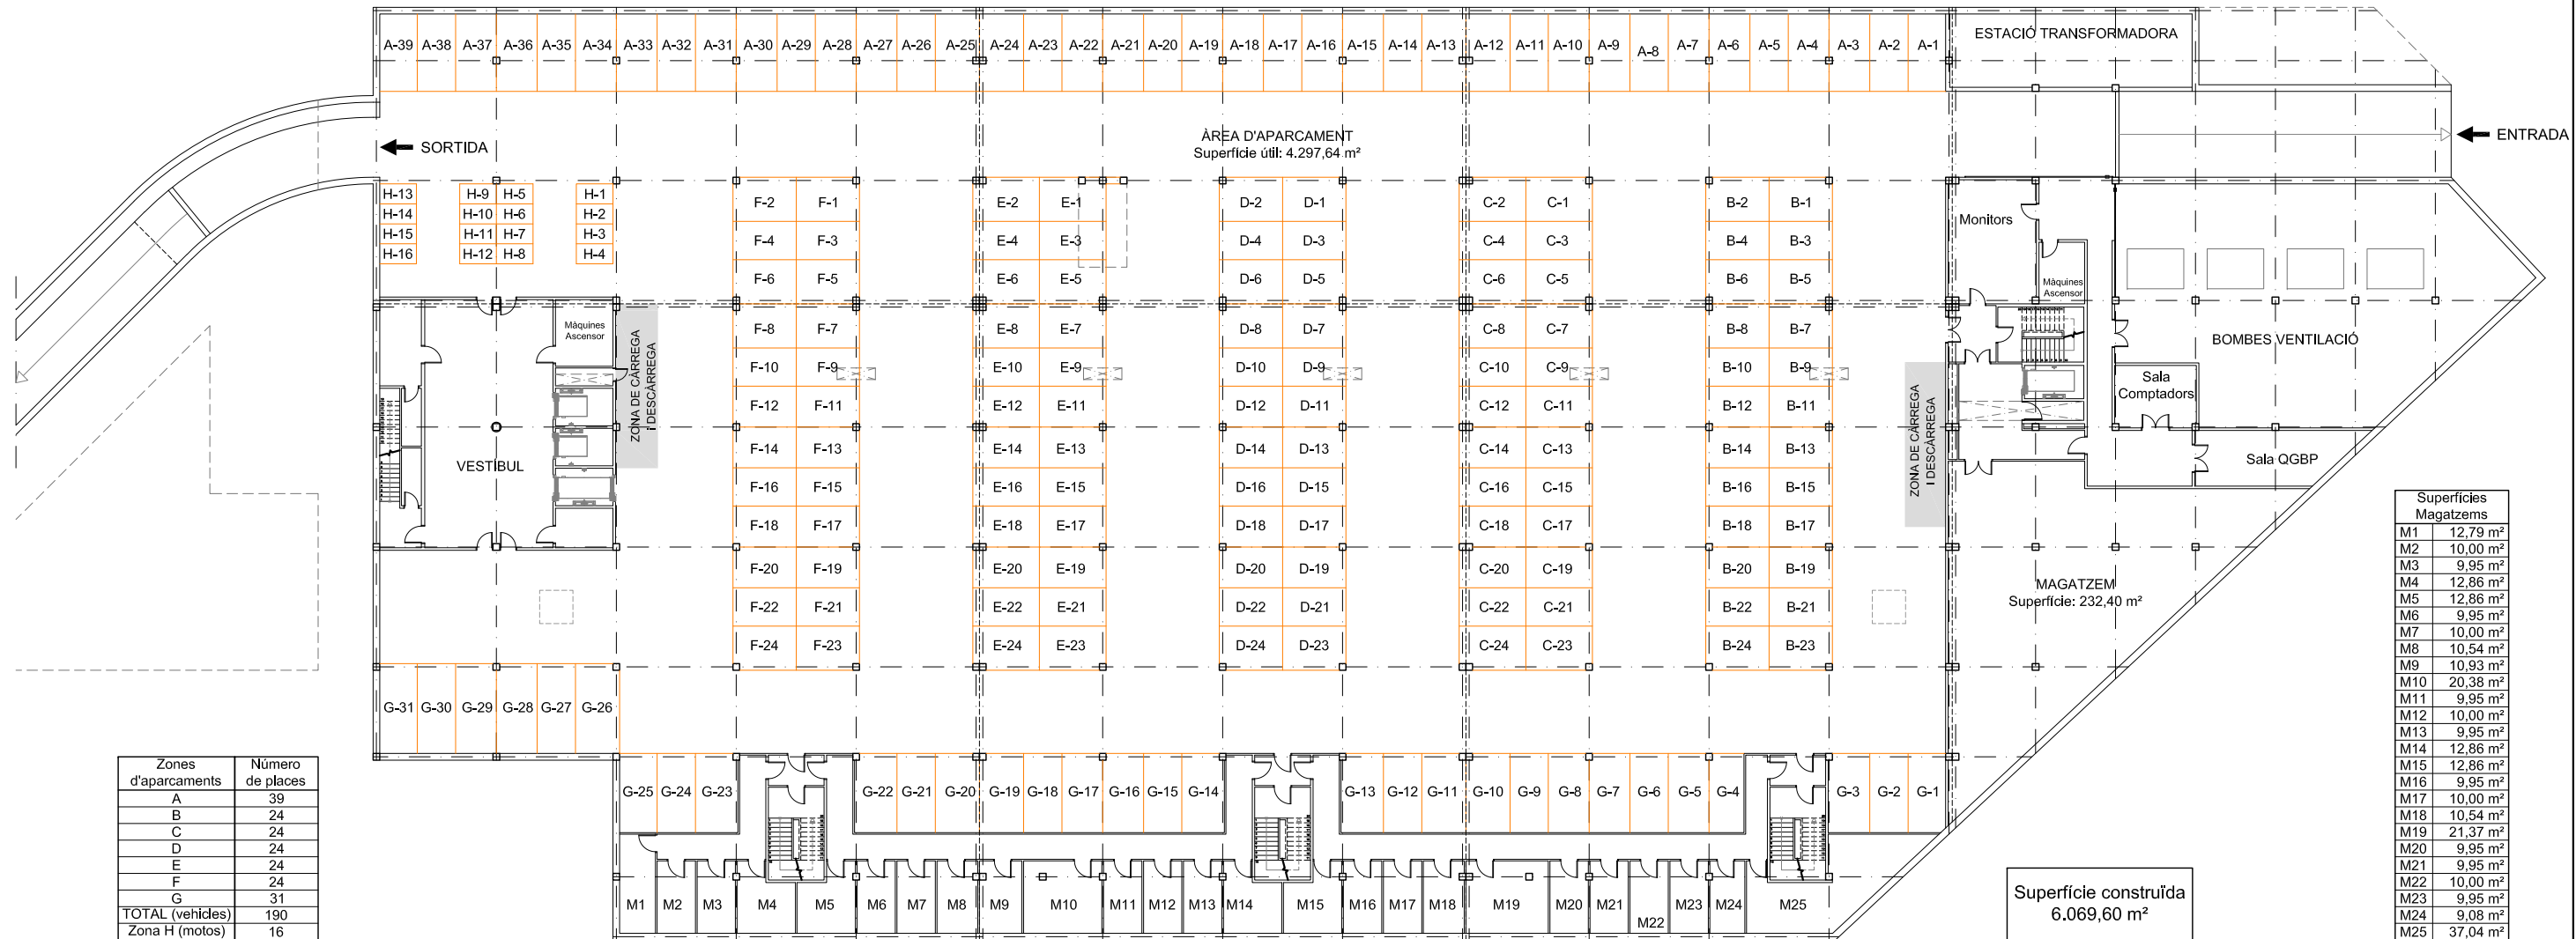

CARRER NÚMERO 62 DE LA ZONA FRANCA

Zones d'aparcaments	Número de places
A	39
B	24
C	24
D	24
E	24
F	24
G	31
TOTAL (vehícles)	190
Zona H (motos)	16

Superfícies Magatzems	
M1	12,79 m ²
M2	10,00 m ²
M3	9,95 m ²
M4	12,86 m ²
M5	12,86 m ²
M6	9,95 m ²
M7	10,00 m ²
M8	10,54 m ²
M9	10,93 m ²
M10	20,38 m ²
M11	9,95 m ²
M12	10,00 m ²
M13	9,95 m ²
M14	12,86 m ²
M15	12,86 m ²
M16	9,95 m ²
M17	10,00 m ²
M18	10,54 m ²
M19	21,37 m ²
M20	9,95 m ²
M21	9,95 m ²
M22	10,00 m ²
M23	9,95 m ²
M24	9,08 m ²
M25	37,04 m ²

Superfície construïda 6.069,60 m²