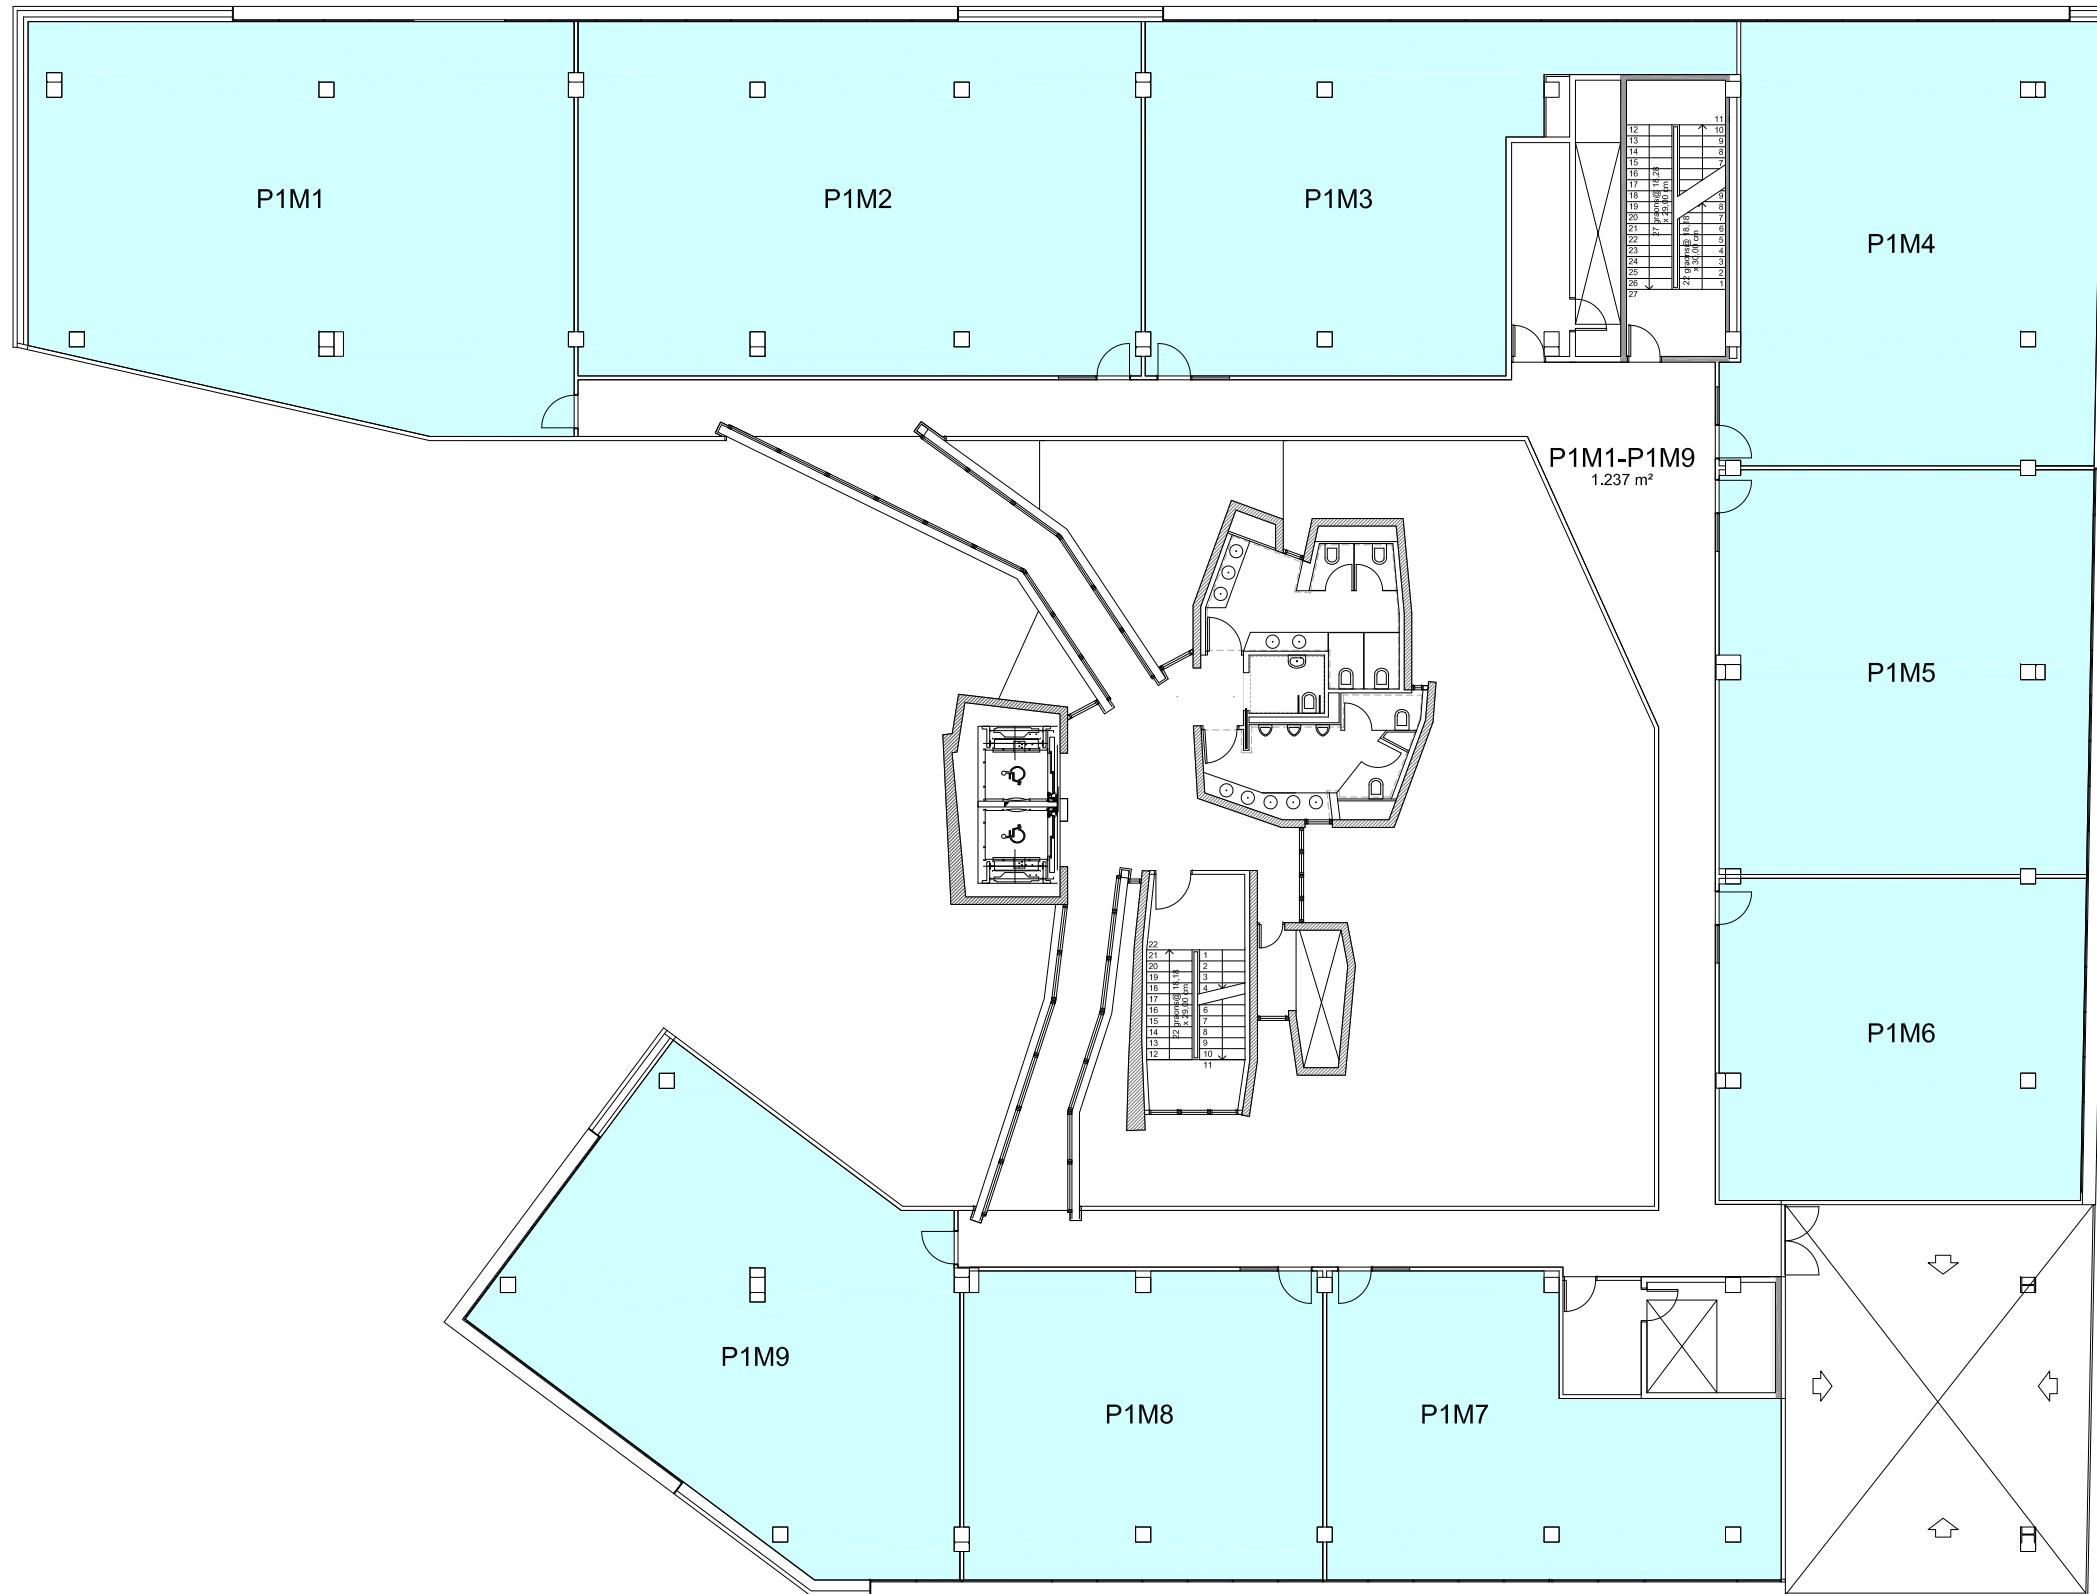

PASSATGE

AVINGUDA DE CAN DOMÈNECH

P1M1-P1M9
1.237 m²

- ESPAIS DISPONIBLES
- ESPAIS RESERVATS
- ESPAIS OCUPATS