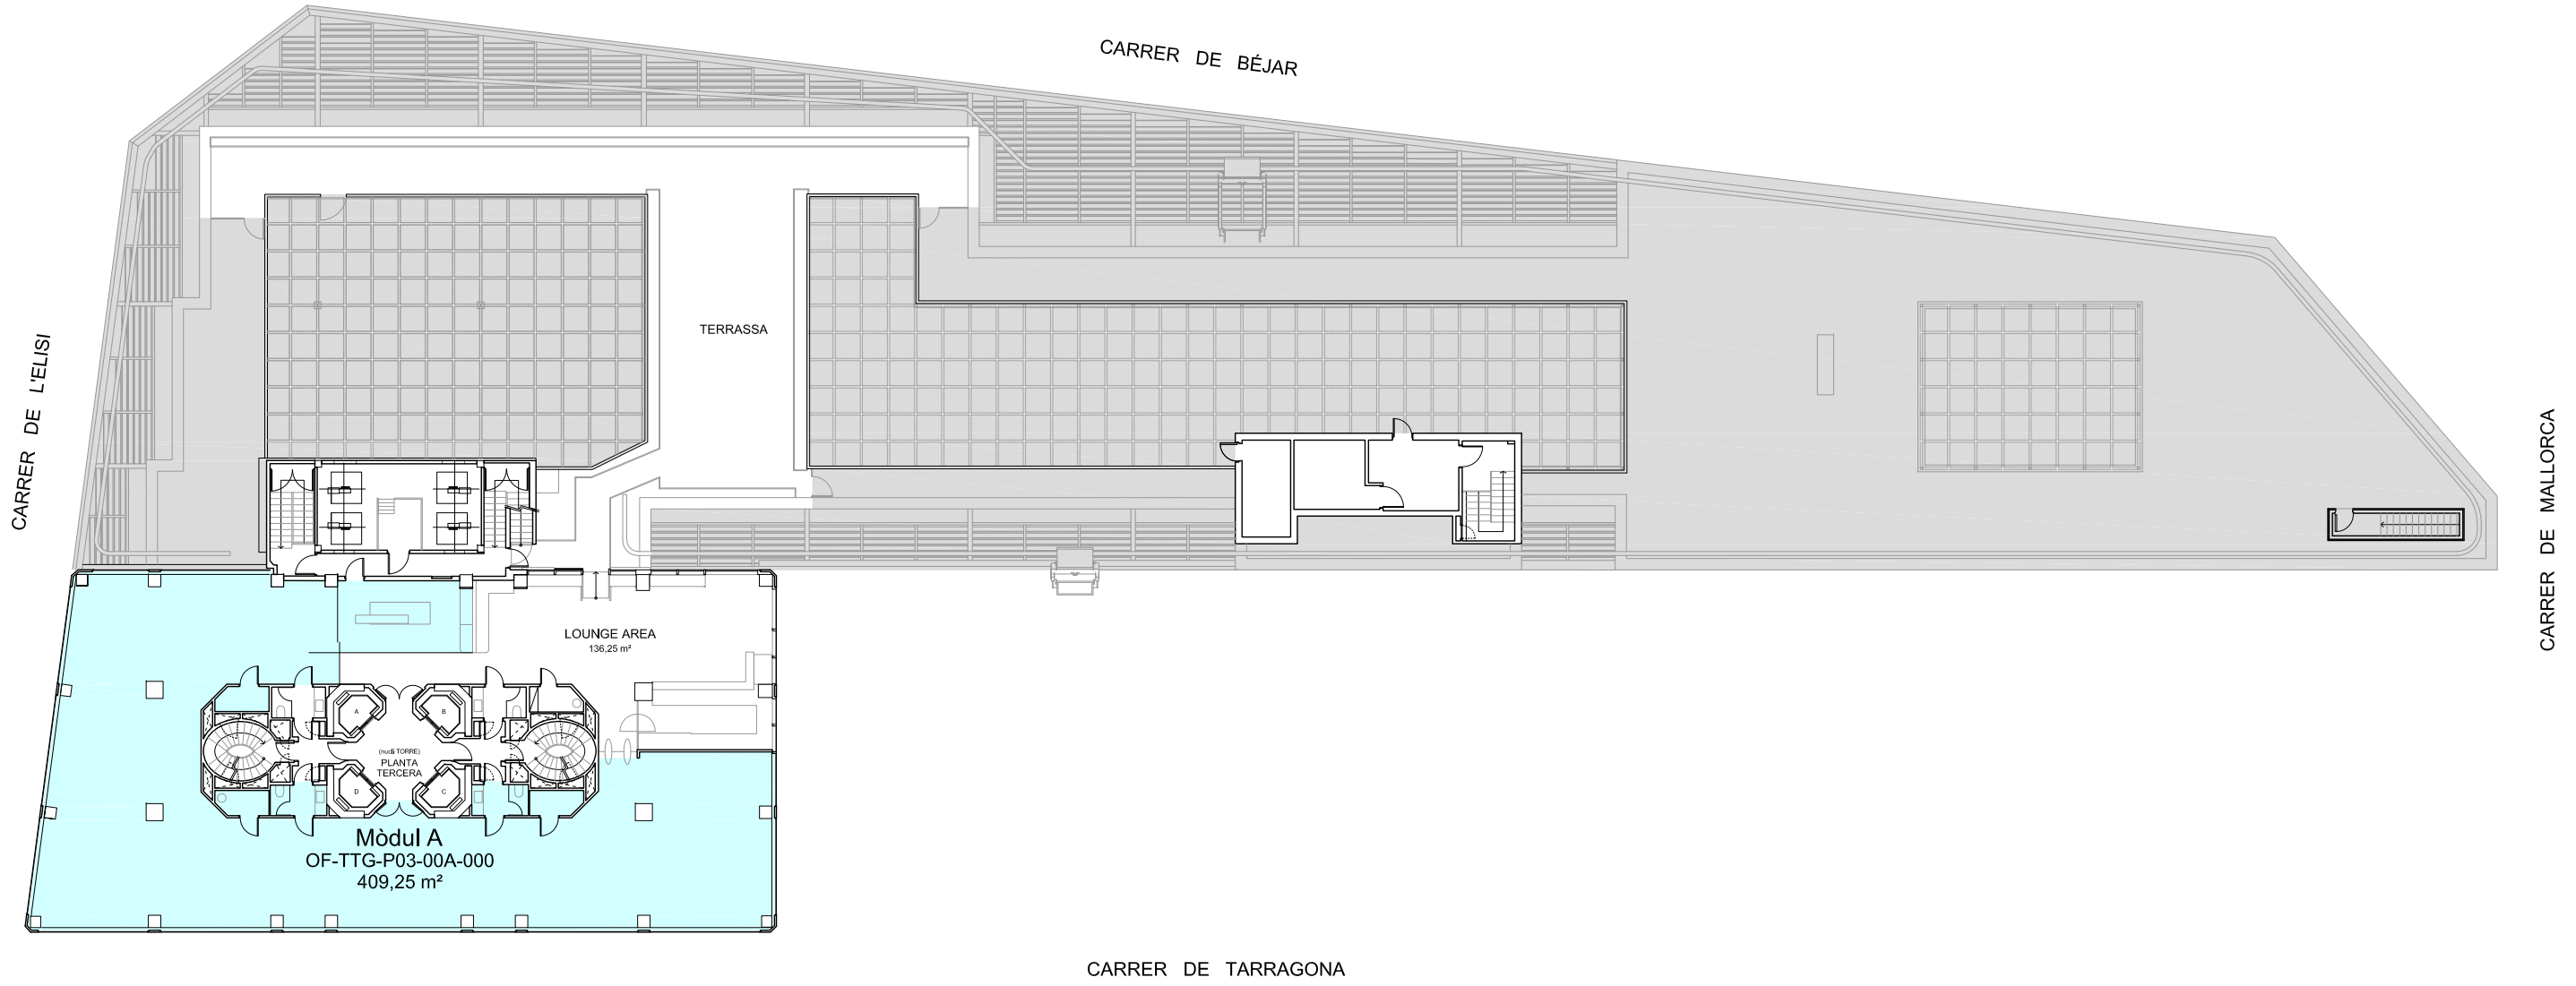

P.20	
P.19	
P.18	
P.17	
P.16	
P.15	
P.14	
P.13	
P.12	
P.11	
P.10	
P.9	
P.8	
P.7	
P.6	
P.5	
P.4	
P.3	
P.2	P.3
P.1	P.2
P.0	P.1
P.0	P.0
P.1	
P.2	
P.3	

- ESPAIS DISPONIBLES
- ESPAIS RESERVATS
- ESPAIS OCUPATS

ZF	CONSORCI	PROJECTES I OBRES	TORRE TARRAGONA Carrer de Tarragona, 161 - 08014 BARCELONA	DATA 01/10/2024	CODI ARXIU 2024-040_TT 03 SUBSTITUEIX A	SISTEMA COORDENADES	ESCALA	TÍTOL DEL PLÀNOL	PLÀNOL NÚM. 8
	barcelona					ZONA FRANCA		1 / 300 0 0,75 1,5 2,25 3 3,75 4,5 5,25 6m	