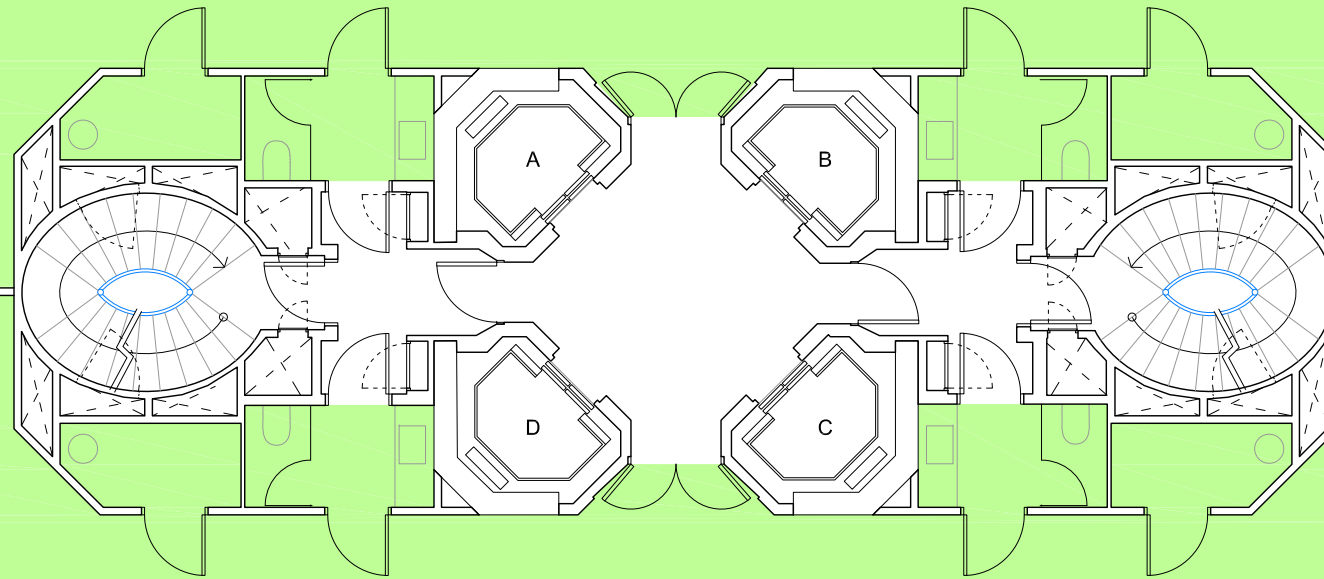

P 20	
P 19	
P 18	
P 17	
P 16	
P 15	
P 14	
P 13	
P 12	
P 11	
P 10	
P 9	
P 8	
P 7	
P 6	
P 5	
P 4	
P 3	
P 2	P 3
P 1	P 2
PE	P 1
P 0	P 0
P -1	
P -2	
P -3	

CARRER DE L'ELISI

CARRER DE TARRAGONA

Mòdul B
OF-TTG-P07-00B-000
272,50 m²

Mòdul A
OF-TTG-P07-00A-000
272,50 m²

- ESPAIS DISPONIBLES
- ESPAIS RESERVATS
- ESPAIS OCUPATS